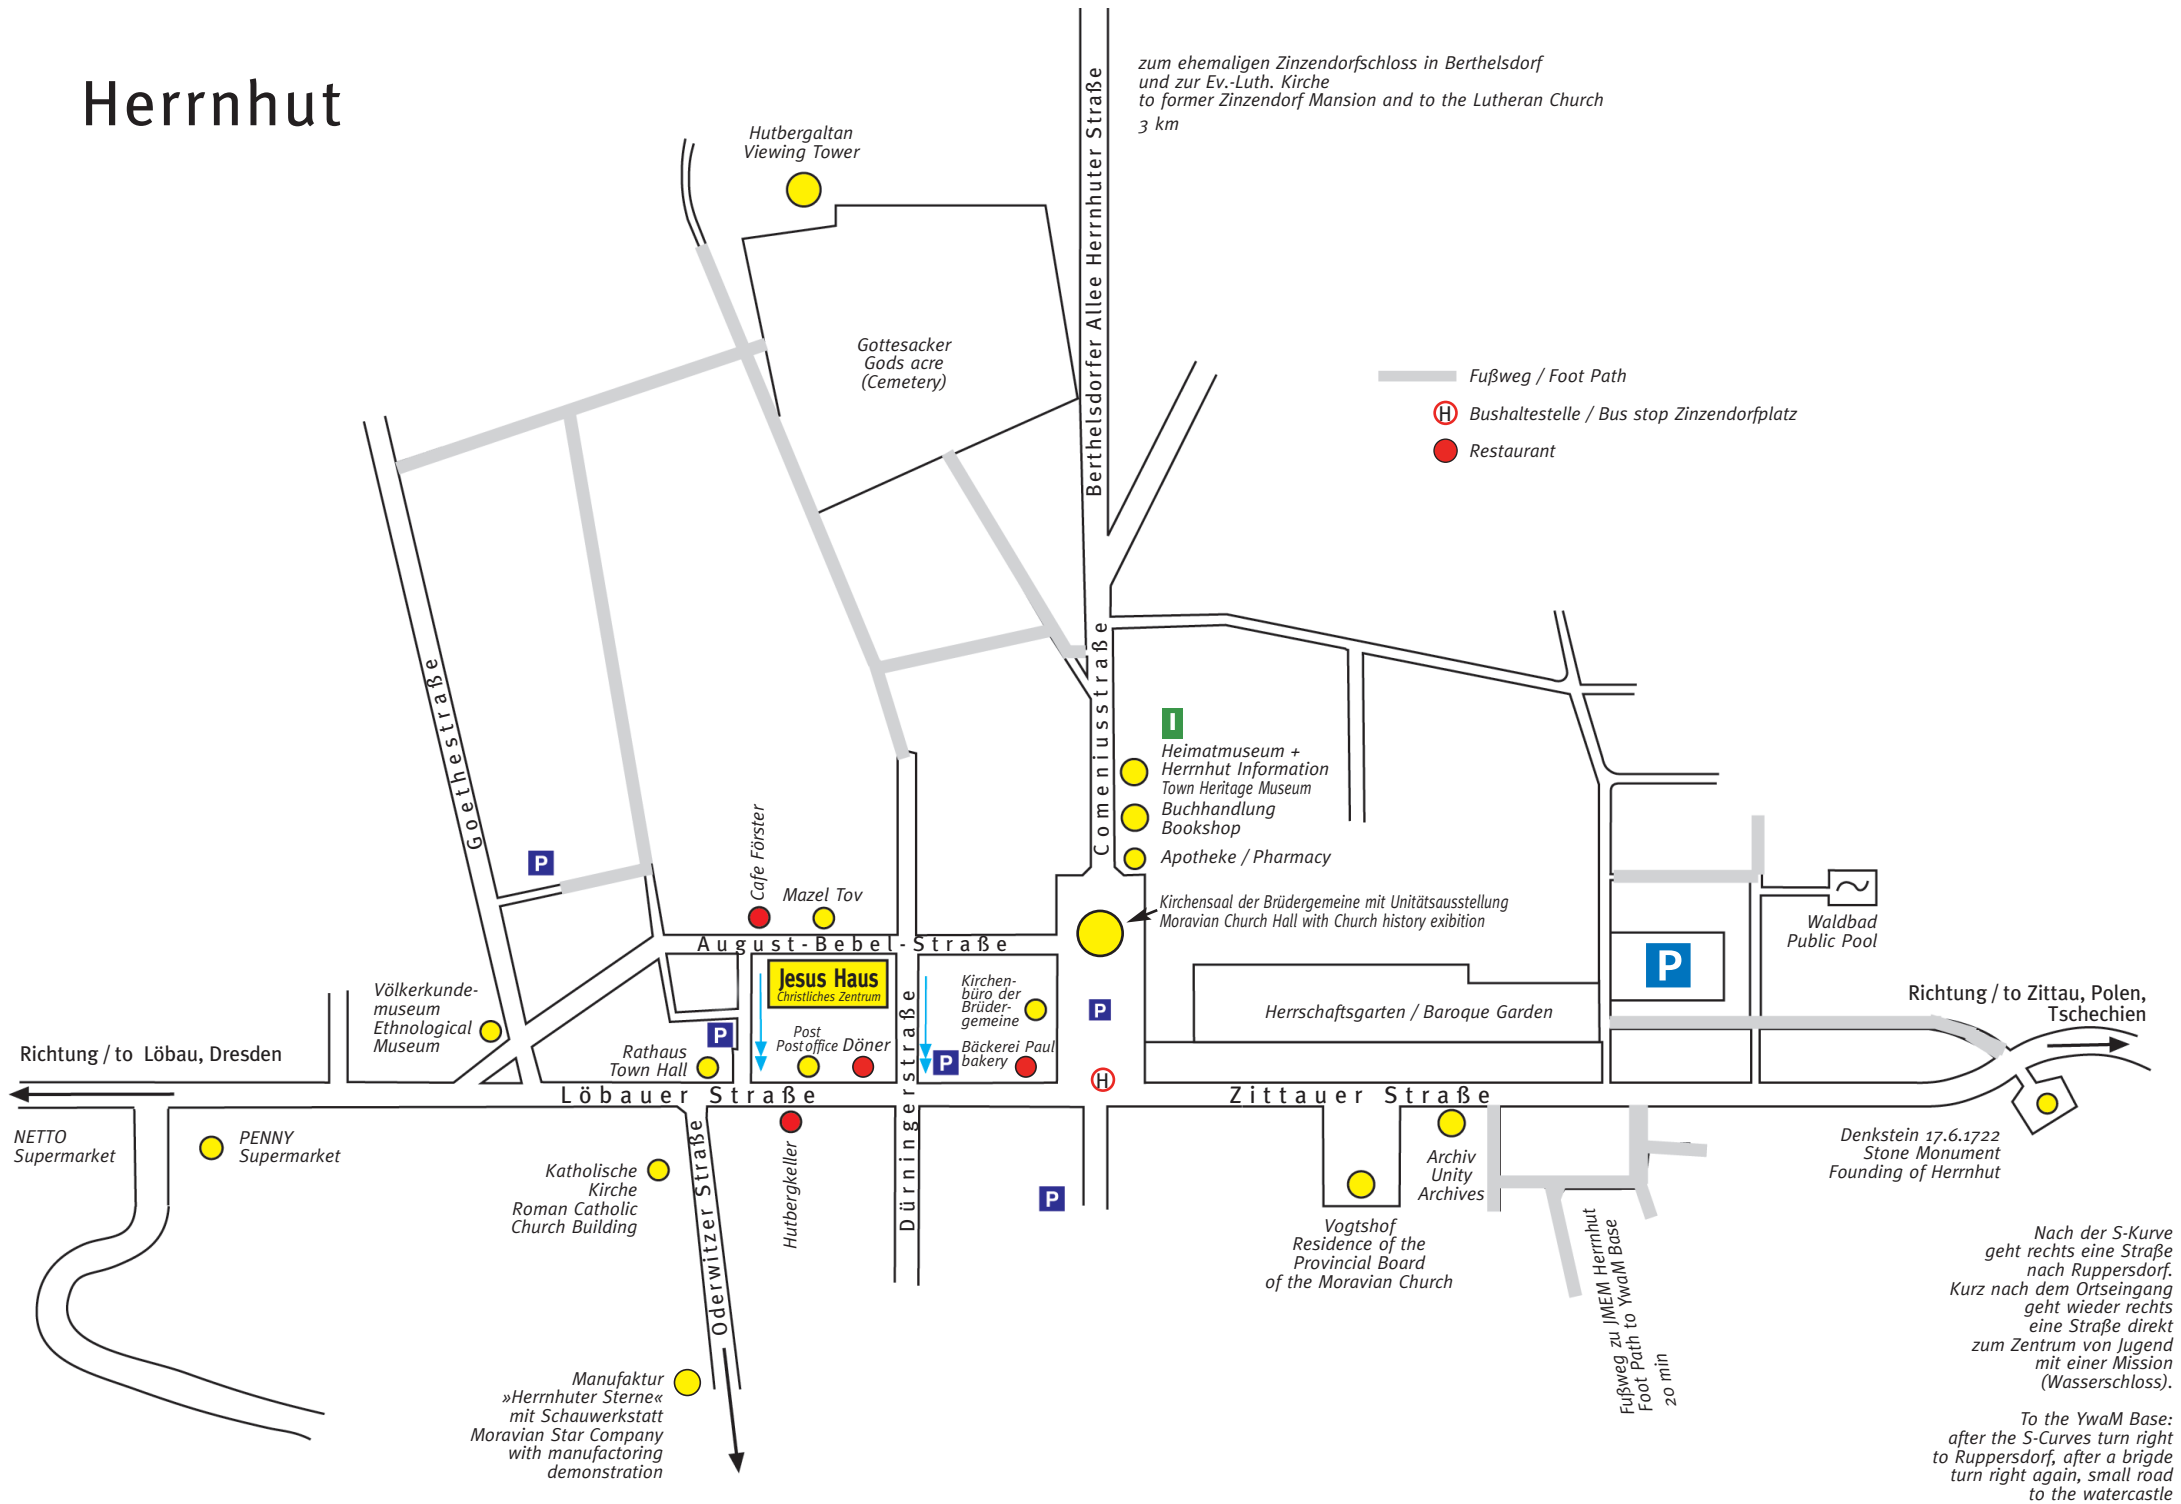

Herrnhut

Nach der S-Kurve geht rechts eine Straße nach Ruppertsdorf. Kurz nach dem Ortseingang geht wieder rechts eine Straße direkt zum Zentrum von Jugend mit einer Mission (Wasserschloss).

To the YwaM Base: after the S-Curves turn right to Ruppertsdorf, after a bridge turn right again, small road to the watercastle